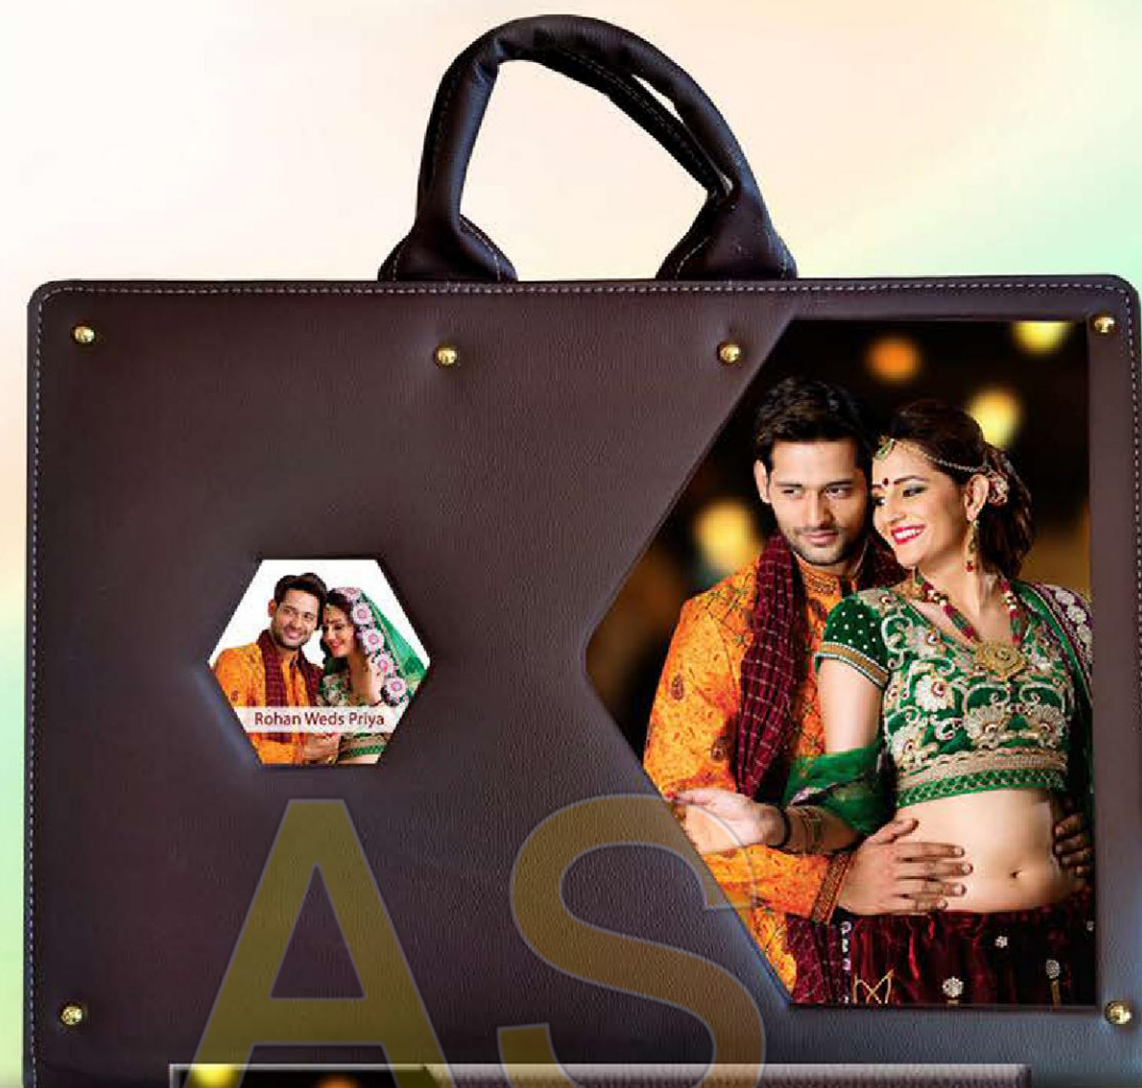

001

005

003

SPL

2 Pice - Cover+Bag
Material - Rexine

12X36

14X40

004